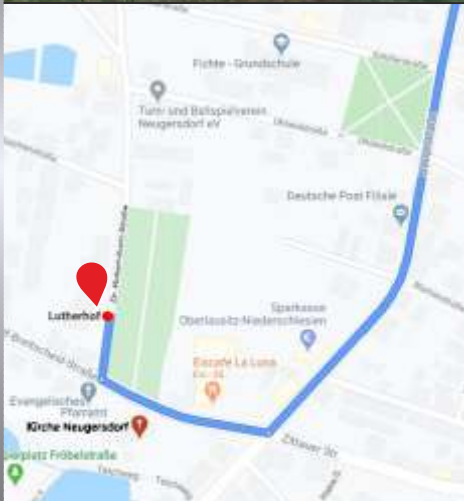

- Der Einlass ist nur mit einer **Mund- und Nasenbedeckung** möglich.

18:30

Jugendwoche in Neugersdorf

Lutherhof
Dr.-Robert-Koch-Straße 20
02727 Neugersdorf

18:30

Jugendwoche in Neugersdorf

BACK TO THE BASE